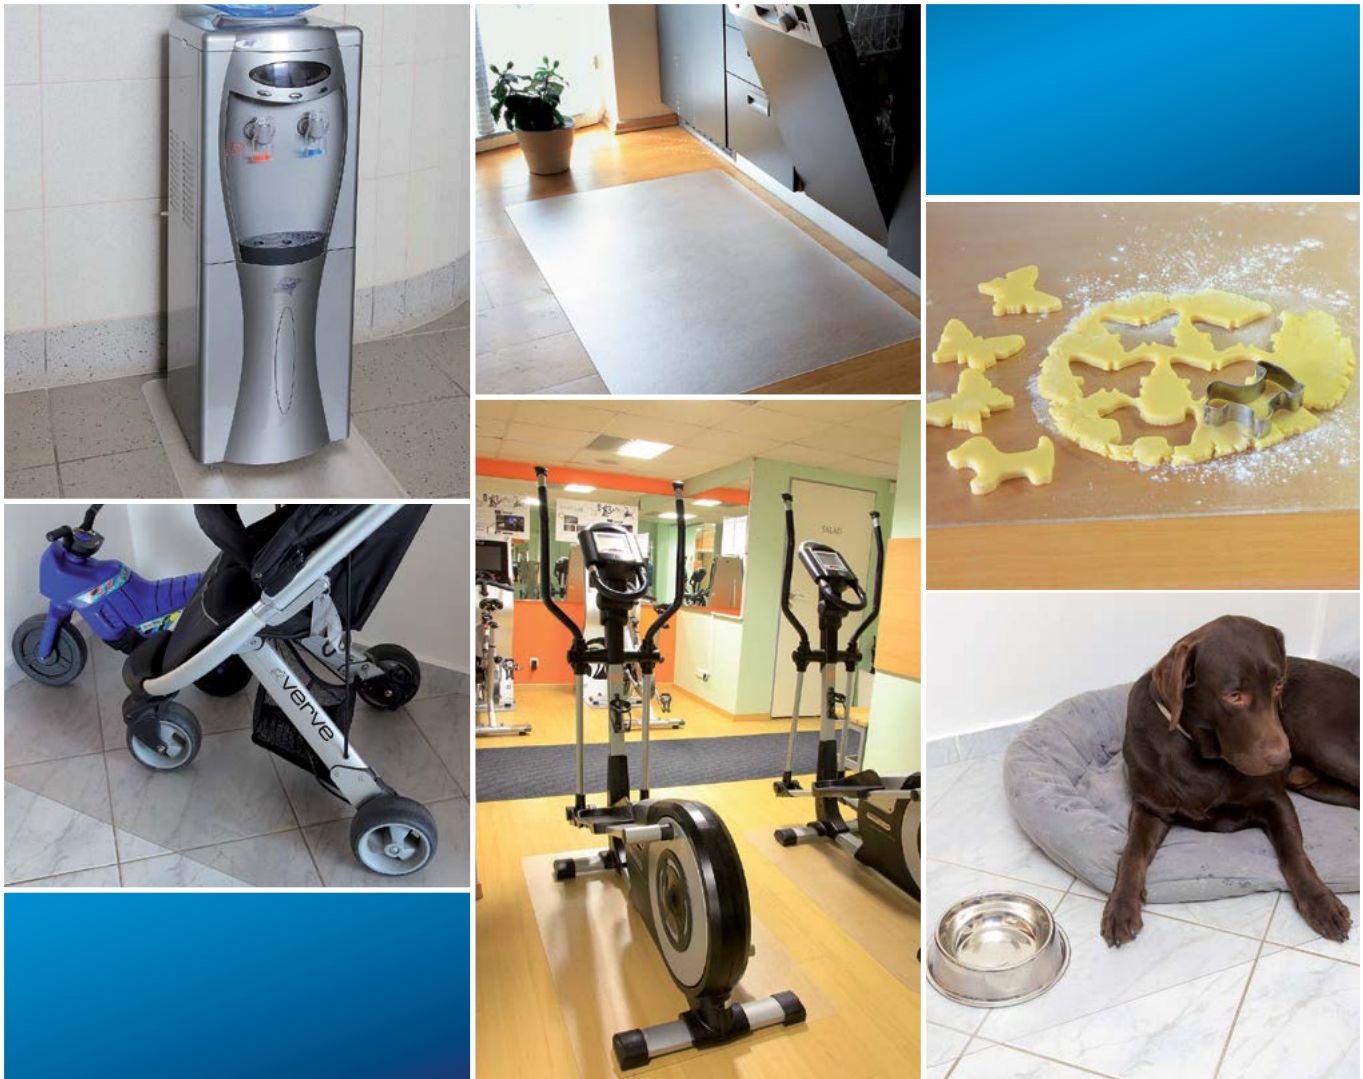

fatra

Ochranná podložka PET-RA
Protection mat PET-RA

OCHRANNÁ PODLOŽKA PROTECTION MAT

POUZE PRO TVRDÉ POVRCHY
S PROTISKLUZNOU VRSTVOU

- perfektně chrání podlahu a nábytek před poškrábáním a znečištěním,
- zdravotně nezávadný materiál,
- transparentní a vysoce odolná,
- zvyšuje vaši BEZPEČNOST (zaoblené rohy, protiskluzná vrstva),
- snadná údržba,
- praktické balení,
- formátování podle vašich požadavků.

FOR HARD SURFACES ONLY
WITH ANTI-SLIP LAYER

- perfectly protects the floor and furniture against scratching and soiling,
- healthy material,
- transparent and highly durable,
- SAFETY FOR YOU (rounded corners, anti-slip layer),
- easy to clean,
- handy packagings,
- formatting to your requirements.