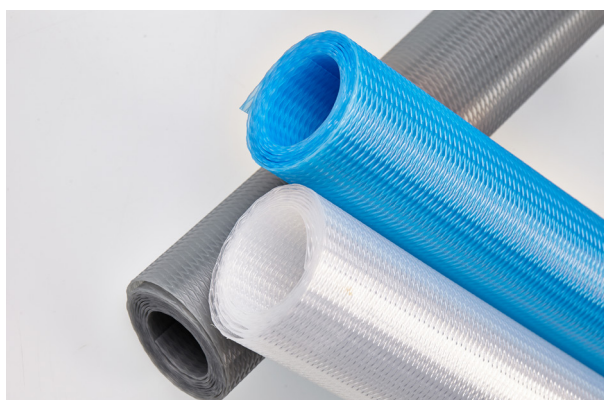

Protiskluzné podložky jsou jednostranně dezénované a díky své adhezivní funkci chrání nábytek a police před poškrábáním i znečištěním. Díky svým vlastnostem nacházejí široké uplatnění nejen v domácnostech, ale také v kancelářích a obchodních prostorách. EVAC fólie se rovněž využívají při výrobě autokoberečků.

Fólie vyrábíme moderní technologií vytlačování z kopolymeru etylen-vinylacetát (EVAC).

Specifikace:

- Barva – přírodní (mléčná) nebo barevné.
- Provedení – hladké či dezénované.
- S přílnavým povrchem.
- Formátování: přířezy, role.
- Svařovatelná.
- Minimální množství: 10 000 ks přířezů

Aplikace:

- Pro výrobu autokoberečků.
- Jako ochrana před poškrábáním a znečištěním do polic a skříní v domácnostech, dále v kancelářích a obchodech.
- Podložka do kuchyňských linek, skříní, regálů aj.
- Protiskluzná (přílnavá) vložka do zásuvek.

Parametry:

Výrobek	EVAC protiskluzová, např. UNI fólie 2732	EVAC fólie na autokoberečky
Tloušťka (mm)	0,5 – 2,0	0,8 – 2,0
Šířka (mm)	200 – 1500	400 – 1500
Délka přířezů* (mm)	300 – 1650	400 – 1300
Délka role * (bm)	20	-
Provedení	přírodní nebo barevná	černá nebo barevná